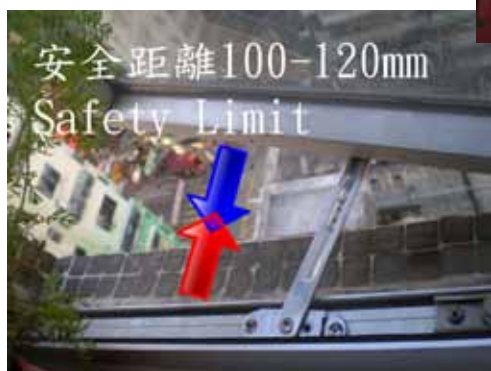

兆利創建 - 你的門窗配件專家!

Cylax Limited - Your window & door accessories specialist!

www.cylaxltd.com

Address: Unit 1303, 13/F., Cheong Tai Building, 287-289 reclamation Street, Kowloon
九龍新填地街287-289號昌泰大廈13樓1303室

852-3105 9933

info@cylaxltd.com

852-3007 4895